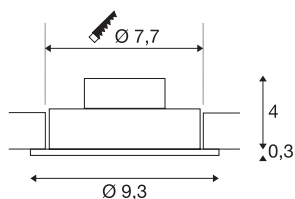

## NEW TRIA DL Firkant 1x

innfelt downlight, ett lys, LED, 2700K, rund, matt hvit, 38°, 9, 1 W, inkl. driver, klipsfjær

NEW TRIA 1 SET som er flott, enkelt og effektivt. finnes i sort, hvit eller børstet aluminium, i rund eller kvadratisk form og med ett eller flere lys. Siden det er utstyrt med en effektiv, varmhvit COB LED i en innsats som er vippebar, og har en inkludert LED-Driver, er settet egnet som generell belysning. armaturet kobles direkte til 230 V nettspenning.

## TEKNISKE DATA

Art.nr.	113871
EL nummer	3229095
IP-kode	IP 20
Montering	Innfelt montering
Montering detaljer	Tak
Primær merkespenning	220-240V ~50/60Hz
Sekundær strøm / spenning	350 mA
Kapslingsgrad	II
Systemeffekt	8 W
Minimal omgivelsestemperatur	-20 °C
Maksimal omgivelsestemperatur	40 °C
Høy innkoblingsstrøm	11 A
Varighet innkoblingsstrøm	20 µs
Strobeeffekt (SVM)	0.02
Lysytelse	645 lm
Lysfargetemperatur	2700 Kelvin
Spredningsvinkel	38 °
Farge	hvit
CRI	80
LXXBXX-data	L70B50
Levetid	40000 h
Lysåpning	direkte

## Lyskilde

916320	
--------	---

Høyde	3.5 cm
Diameter	9.3 cm
Nettvekt	0.233 kg
Bruttvekt	0.281 kg
Utsnittsfom	rund
Innfellingsdybde	4 cm
Innfellingsdiameter	7.7 cm