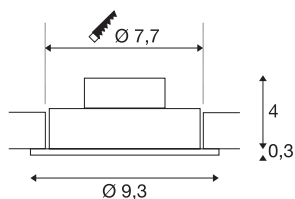

NEW TRIA 1 SET

inbouwarmatuur, eenvlammig, LED, 2700K, rond, wit, 38°, 9,1W, incl. driver, clipveren

De NEW TRIA 1 SET onderscheidt zich door zijn eenvoud en effectiviteit. Beschikbaar in zwart, wit of aluminium geborsteld is de set in ronde resp. vierkante vorm, met een of meerdere vlammen, verkrijgbaar. Door de uitrusting met een krachtige, warm witte COB LED in een richtbaar inzetstuk alsook de meegeleverde LED-driver kan de set de eisen voor de algemene verlichting vervullen. De armatuur wordt rechtstreeks aangesloten op 230V netspanning.

TECHNISCHE GEGEVENS

Art.nr.	113871
IP-code	IP 20
Montage	inbouw
Montagebeschrijving	plafond
Primaire nominale spanning	220-240V ~50/60Hz
Secundaire stroom/spanning	350 mA
Beschermingsklasse	II
Wattage	8 W
minimale omgevingstemperatuur	-20 °C
maximale omgevingstemperatuur	40 °C
Niveau van inschakelstroom	11 A
Duur van inschakelstroom	20 µs
Stroboscopisch effect (SVM)	0.02
Lumen	645 lm
Lichtkleurtemperatuur	2700 Kelvin
Stralingshoek	38 °
Kleur	wit
CRI	80
LXXBXX-gegevens	L70B50
Levensduur	40000 h
Lichtuitlaat	direct
Hoogte	3.5 cm

Lichtbron

916320	
--------	---

Diameter	9.3 cm
Nettogewicht	0.233 kg
Brutogewicht	0.281 kg
Uitsparingsvorm	rond
Inbouwdiepte	4 cm
Inbouwdiameter	7.7 cm