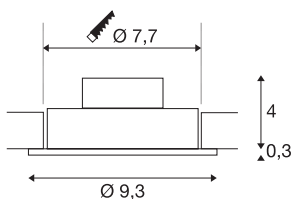

NEW TRIA 1 SET

inbouwarmatuur, met één lichtbron, led, 2700 K, rond, wit, 38°, 9,1 W, incl. driver, spiraalveerklemmen

De NEW TRIA 1 SET onderscheidt zich door zijn eenvoud en effectiviteit. In zwart, wit of geborsteld aluminium en in ronde resp. vierkante vorm zowel voor gebruik met één als met meerdere lichtbronnen verkrijgbaar. Door de uitrusting met een krachtige, warm witte COB LED in een kantelbare houder, en een meegeleverde led voeding, kan de set aan alle eisen van algemene verlichting voldoen. De armatuur wordt direct op 230 V netspanning aangesloten.

TECHNISCHE SPECIFICATIES

Art.nr.	113871
IP-code	IP 20
Montage	Inbouw
Montagebeschrijving	Plafond
Primaire nominale spanning	220-240V ~50/60Hz
Secundaire stroom / spanning	350 mA
Veiligheidsklasse	II
Wattage	8 W
minimale omgevingstemperatuur	-20 °C
maximale omgevingstemperatuur	40 °C
Niveau van inschakelstroom	11 A
Duur van inschakelstroom	20 µs
Stroboscopisch effect (SVM)	0.02
Lumen	645 lm
Lichtkleurtemperatuur	2700 Kelvin
Stralingshoek	38 °
Kleur	wit
CRI	80
LXXBXX gegevens	L70B50
Levensduur	40000 h
Lichtval	direct
Hoogte	3.5 cm

Lichtbron

916320	
--------	---

Diameter	9.3 cm
Nettogewicht	0.233 kg
Brutogewicht	0.281 kg
Vorm inbouwopening	rond
Inbouwdiepte	4 cm
Inbouwdiameter	7.7 cm