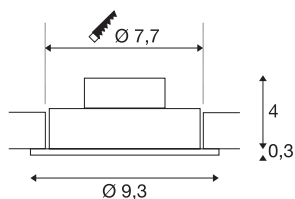

## NEW TRIA 1 SET

vgradna svetilka, ena žarnica, LED, 2700K, okrogla, bela, 38°, 9,1W, vklj. gonilnik, pritrdilne vzmeti

Komplet NEW TRIA 1 SET je preprost za uporabo in učinkovit. Na voljo je v črni in beli barvi ter z videzom brušene aluminija. Svetilka je lahko okrogle ali kvadratne oblike, z eno ali več žarnicami. Opremljena je z zmogljivo COB LED žarnico, ki oddaja toplo belo svetlobo in jo je mogoče nagibati, v paket pa je vključen tudi LED gonilnik, kar omogoča uporabo svetilke za splošno razsvetljavo. Svetilka deluje na omrežju z napetostjo 230 V.

## TEHNIČNI PODATKI

Št. art.	113871
IP koda	IP 20
Montaža	Vgradnja
Podrobnosti montaže	Strop
Primarna nazivna napetost	220-240V ~50/60Hz
Sekundarni tok / napetost	350 mA
Zaščitni razred	II
El. moč	8 W
minimalna temperatura okolja	-20 °C
maksimalna temperatura okolja	40 °C
Raven zagonskega toka	11 A
Trajanje zagonskega toka	20 μs
Stroboskopski učinek (SVM)	0.02
Lumini	645 lm
Barvna temperatura	2700 Kelvin
Kot sevanja	38 °
Barva	bela
CRI	80
LXXBXX podatki	L70B50
Življenjska doba	40000 h
Svetenje	neposredno
Višina	3.5 cm

## Svetlobnega Vira

916320	
--------	---

Premer	9.3 cm
Neto teža	0.233 kg
Bruto teža	0.281 kg
Oblika izreza	okrogla
Globina vgradnje	4 cm
Premer vgradnje	7.7 cm