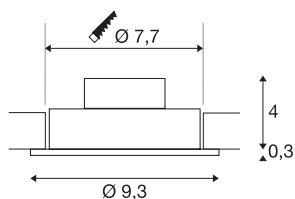

NEW TRIA 1 SET

infälld lampa, med en ljuskälla, LED, 2700K, rund, vit, 38°, 9,1W, inkl. drivdon, klämfjädrar

NEW TRIA 1 SET imponerar med sin enkelhet och effektivitet. Finns i svart, vitt eller borstad aluminium och i en rund resp. kvadratisk design och med en eller flera ljuskällor. Genom att utrusta den med en kraftfull, varmvit COB LED i en vridbar insats och den LED-drivrutin som ingår i leveransen kan setet uppfylla kraven för allmänbelysning. Den elektriska anslutningen görs till 230V nätspänning.

Art. Nej.	113871
IP-kod	IP20
Monteringsdetaljer	Inbyggnad
Monteringsdetaljer	Tak
Primär nominell spänning	220-240V ~50/60Hz
Sekundär ström/spänning	350 mA
Skyddsklass	II
Watt	8 W
Minsta omgivningstemperatur	-20 °C
Maximal omgivningstemperatur	40 °C
Nivå för inkopplingsström	11 A
Inkopplingsströmmens varaktighet	20 µs
Stroboskopisk effekt (SVM)	0.02
Lumen	645 lm
Ljusets färgtemperatur	2700 Kelvin
Strålningsvinkel	38 °
Färg	vitt
CRI	80
LXXBXX Data	L70B50
Livslängd	40000 h
höjd	3.5 cm
Diameter	9.3 cm

916320

Netto vikt	0.233 kg
Bruttovikt	0.281 kg
Utskärningens form	runda
Inbyggnadsdjup	4 cm
Installationsdiameter	7.7 cm