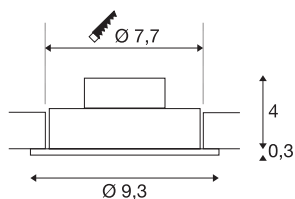

NEW TRIA 77

encastré de plafond intérieur, simple, rond, alu brossé, LED, 8W, 2700K, clips ressorts

Le NEW TRIA 1 SET séduit par sa simplicité et son efficacité. Disponible en noir mat, blanc ou aluminium brossé, il peut être choisi de forme ronde ou carrée, avec une ou plusieurs lampes. Équipé d'une puissante COB LED blanc chaud logée dans un insert inclinable et d'une alimentation LED, ce kit répond à toutes les exigences en matière d'éclairage général. Le raccordement électrique s'effectue sur la tension secteur 230V.

INFORMATIONS TECHNIQUES

Réf.	113876
Code IP	IP20
Montage	Encastrément
Détails de montage	Plafond
Tension nominale primaire	220-240V ~50/60Hz
Courant / tension secondaire	350 mA
Classe de protection	II
Puissance en watts	8 W
Température ambiante minimale	-20 °C
Température ambiante maximale	40 °C
Hauteur du courant d'appel	11 A
Durée du courant d'appel	20 µs
Effet stroboscopique (SVM)	0.02
Lumen	645 lm
Température de couleur	2700 Kelvin
Angle de rayonnement	38 °
Coloris	alu
IRC	80
Données LXXBXX	L70B50
Durée de vie	40000 h
Sortie lumineuse	directement
Hauteur	3.5 cm

Source Lumineuse

916320	
--------	---

Diamètre	9.3 cm
Poids net	0.222 kg
Poids brut	0.269 kg
Forme de découpe	rond
Profondeur d'encastrement	4 cm
Diamètre d'encastrement	7.7 cm