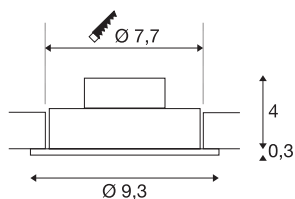

NEW TRIA 77

encastré de plafond intérieur, simple, rond, alu brossé, LED, 8W, 2700K, clips ressorts

Le NEW TRIA 1 SET séduit par sa simplicité et son efficacité. Disponible en noir mat, blanc ou aluminium brossé, il peut être choisi de forme ronde ou carrée, avec une ou plusieurs lampes. Équipé d'une puissante COB LED blanc chaud logée dans un insert inclinable et d'une alimentation LED, ce kit répond à toutes les exigences en matière d'éclairage général. Le raccordement électrique s'effectue sur la tension secteur 230V.

INFORMATIONS TECHNIQUES

Réf. :	113876
Tension nominale primaire	220-240V ~50/60Hz mA/V
Courant secondaire / tension secondaire	350mA
Hauteur	3.5 cm
Diamètre	9.3 cm
Diamètre d'encastrement	7.7 cm
Profondeur d'encastrement	4 cm
Poids net	0.222 kg
Poids brut	0.269 kg
Code IP	IP 20
Classe de protection	II
Montage	Encastrement
Détails de montage	Plafond
Puissance en watts	8 W
Lumen	645 lm
Température de couleur	2700 Kelvin
Angle de rayonnement	38 °
Coloris	alu
IRC	80
Données LXXBXX	L70B50
Durée de vie	40000 h
Température ambiante minimale	-20 °C