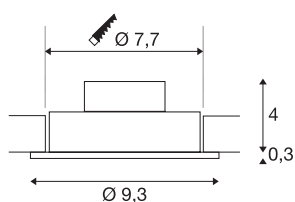

NEW TRIA 1 SET

inbouwarmatuur, met één lichtbron, led, 2700 K, rond, geborsteld aluminium, 38°, 9,1 W, incl. driver, spiraalveerklemmen

De NEW TRIA 1 SET onderscheidt zich door zijn eenvoud en effectiviteit. In mat zwart, wit of geborsteld aluminium en in ronde resp. vierkante vorm zowel voor gebruik met één als met meerdere lichtbronnen verkrijgbaar. Door de uitrusting met een krachtige, warm witte COB LED in een kantelbare houder, en een meegeleverde led voeding, kan de set aan alle eisen van algemene verlichting voldoen. De armatuur wordt direct op 230 V netspanning aangesloten.

TECHNISCHE SPECIFICATIES

Art.nr.	113876
IP-code	IP 20
Montage	Inbouw
Montagebeschrijving	Plafond
Primaire nominale spanning	220-240V ~50/60Hz
Secundaire stroom / spanning	350 mA
Veiligheidsklasse	II
Wattage	8 W
minimale omgevingstemperatuur	-20 °C
maximale omgevingstemperatuur	40 °C
Niveau van inschakelstroom	11 A
Duur van inschakelstroom	20 µs
Stroboscopisch effect (SVM)	0.02
Lumen	645 lm
Lichtkleurtemperatuur	2700 Kelvin
Stralingshoek	38 °
Kleur	alu
CRI	80
LXXBXX gegevens	L70B50
Levensduur	40000 h
Lichtval	direct
Hoogte	3.5 cm

Lichtbron

916320	
--------	---

Diameter	9.3 cm
Nettogewicht	0.222 kg
Brutogewicht	0.269 kg
Vorm inbouwopening	rond
Inbouwdiepte	4 cm
Inbouwdiameter	7.7 cm