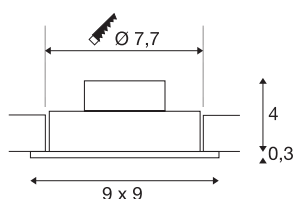

## NEW TRIA 77

**Einbauleuchte, einflammig, LED, 2700K, eckig, schwarz matt, 38°, 9,1W, inkl. Treiber, Clipfedern**

Das NEW TRIA 1 SET besteht durch seine Einfachheit und Effektivität. Verfügbar in schwarz matt, weiß oder aluminium gebürstet ist es in runder bzw. quadratischer Form sowohl einflammig als auch mehrflammig erhältlich. Durch die Bestückung mit einer leistungsstarken, warmweißen COB LED in einem schwenkbaren Einsatz sowie des im Lieferumfang enthaltenen LED-Treibers kann das Set den Anforderungen der Allgemeinbeleuchtung gerecht werden. Der elektrische Anschluss erfolgt an 230V Netzspannung.

## TECHNISCHE DATEN

Art. Nr.	113880
IP Code	IP 20
Montage	Einbau
Montagedetails	Decke
Primäre Nennspannung	220-240V ~50/60Hz
Sekundär Strom / Spannung	350 mA
Schutzklasse	II
Wattage	8 W
minimale Umgebungstemperatur	-20 °C
maximale Umgebungstemperatur	40 °C
Höhe Einschaltstrom	11 A
Dauer Einschaltstrom	20 µs
Stroboskop-Effekt (SVM)	0.02
Lumen	645 lm
Lichtfarbtemperatur	2700 Kelvin
Abstrahlwinkel	38 °
Farbe	schwarz
CRI	80
LXXBXX Daten	L70B50
Lebensdauer	40000 h
Länge	9 cm
Breite	9 cm

## Lichtquelle

916320	
--------	---

Höhe	3.5 cm
Nettogewicht	0.237 kg
Bruttogewicht	0.288 kg
Ausschnittsform	rund
Einbautiefe	4 cm
Einbaudurchmesser	7.7 cm