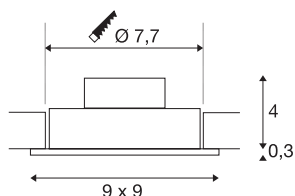

## NEW TRIA 1 SET

**incasso, monoemissione, LED, 2700K, squadrato, nero opaco, 38°, 9,1W, incl. driver, clip di fissaggio**

Il SET NEW TRIA 1 colpisce per la semplicità e l'efficacia. Di colore nero opaco, bianco o alluminio spazzolato, è disponibile in forma rotonda o quadrata, monoemissione o a emissione diffusa. Utilizzandolo in combinazione con un potente COB LED bianco caldo orientabile e con il driver LED in dotazione, il set è in grado di soddisfare le esigenze dell'illuminazione di ambienti. Si collega alla rete elettrica da 230V.

## DATI TECNICI

Articolo	113880
Codice IP	IP 20
Montaggio	Incasso
Dettagli di montaggio	Soffitto
Tensione nominale primaria	220-240V ~50/60Hz
Corrente / tensione secondaria	350 mA
Classe isolamento	II
Wattaggio	8 W
Temperatura ambiente minima	-20 °C
Temperatura ambiente massima	40 °C
Livello di corrente di spunto	11 A
Durata della corrente di spunto	20 µs
Effetto stroboscopico (SVM)	0.02
Lumen	645 lm
Temperatura colore	2700 Kelvin
Angolo di emissione	38 °
Colore	nero
CRI	80
Dati LXXBXX	L70B50
Durata	40000 h
Emissione	diretto
Lunghezza	9 cm

## Sorgente Luminosa

916320	
--------	---

Larghezza	9 cm
Altezza	3.5 cm
Peso netto	0.237 kg
Peso lordo	0.288 kg
Forma dello scasso	rotonda
Profondità d'incasso	4 cm
Diametro d'incasso	7.7 cm
BIG WHITE pagina	362