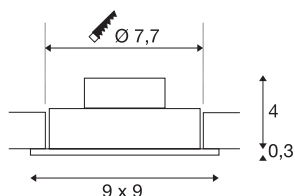

NEW TRIA 1 SET

inbouwarmatuur, eenvlammig, LED, 2700K, hoekig,
mat zwart, 38°, 9,1W, incl. driver, clipveren

De NEW TRIA 1 SET onderscheidt zich door zijn eenvoud en effectiviteit. Beschikbaar in mat zwart, wit of aluminium geborsteld is de set in ronde resp. vierkante vorm, met een of meerdere vlammen, verkrijgbaar. Door de uitrusting met een krachtige, warm witte COB LED in een richtbaar inzetstuk alsook de meegeleverde LED-driver kan de set de eisen voor de algemene verlichting vervullen. De armatuur wordt rechtstreeks aangesloten op 230V netspanning.

TECHNISCHE GEGEVENS

Art.nr.	113880
IP-code	IP 20
Montage	inbouw
Montagebeschrijving	plafond
Primaire nominale spanning	220-240V ~50/60Hz
Secundaire stroom/spanning	350 mA
Beschermingsklasse	II
Wattage	8 W
minimale omgevingstemperatuur	-20 °C
maximale omgevingstemperatuur	40 °C
Niveau van inschakelstroom	11 A
Duur van inschakelstroom	20 µs
Stroboscopisch effect (SVM)	0.02
Lumen	645 lm
Lichtkleurtemperatuur	2700 Kelvin
Stralingshoek	38 °
Kleur	zwart
CRI	80
LXXBXX-gegevens	L70B50
Levensduur	40000 h
Lichtuitlaat	direct
Lengte	9 cm

Lichtbron

916320	
--------	---

Breedte	9 cm
Hoogte	3.5 cm
Nettogewicht	0.237 kg
Brutogewicht	0.288 kg
Uitsparingsvorm	rond
Inbouwdiepte	4 cm
Inbouwdiameter	7.7 cm