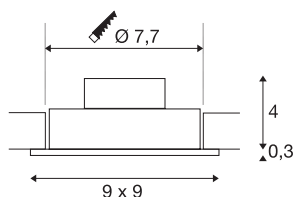

## NEW TRIA 77

**Einbauleuchte, einflammig, LED, 2700K, eckig, weiß, 38°, 9,1W, inkl. Treiber, Clipfedern**

Das innovative NEW TRIA 1 SET besticht durch seine Einfachheit und Effektivität. Verfügbar in schwarz matt, weiß oder aluminium gebürstet ist es in runder bzw. quadratischer Form sowohl einflammig als auch mehrflammig erhältlich. Durch die Bestückung mit einer leistungsstarken, warmweißen COB LED in einem schwenkbaren Einsatz sowie des im Lieferumfang enthaltenen LED-Treibers kann das Set den Anforderungen der Allgemeinbeleuchtung gerecht werden. Der elektrische Anschluss erfolgt direkt an 230V Netzspannung.

## TECHNISCHE DATEN

Art. Nr.	113881
IP Code	IP 20
Montage	Einbau
Montagedetails	Decke
Primäre Nennspannung	220-240V ~50/60Hz
Sekundär Strom / Spannung	350 mA
Schutzklasse	II
Wattage	8 W
minimale Umgebungstemperatur	-20 °C
maximale Umgebungstemperatur	40 °C
Höhe Einschaltstrom	11 A
Dauer Einschaltstrom	20 µs
Stroboskop-Effekt (SVM)	0.02
Lumen	645 lm
Lichtfarbtemperatur	2700 Kelvin
Abstrahlwinkel	38 °
Farbe	weiß
CRI	80
LXXBXX Daten	L70B50
Lebensdauer	40000 h
Länge	9 cm
Breite	9 cm

## Lichtquelle

916320	
--------	---

<b>Höhe</b>	3.5 cm
<b>Nettogewicht</b>	0.24 kg
<b>Bruttogewicht</b>	0.292 kg
<b>Ausschnittsform</b>	rund
<b>Einbautiefe</b>	4 cm
<b>Einbaudurchmesser</b>	7.7 cm