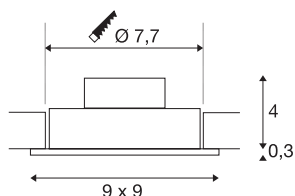

## NEW TRIA 77

encastré de plafond intérieur, simple, carré, blanc, LED, 8W, 2700K, clips ressorts

Le NEW TRIA 1 SET innovant séduit par sa simplicité et son efficacité. Disponible en noir mat, blanc ou aluminium brossé, il peut être choisi de forme ronde ou carrée, avec une ou plusieurs lampes. Équipé d'une puissante COB LED blanc chaud logée dans un insert inclinable et d'une alimentation LED, ce kit répond à toutes les exigences en matière d'éclairage général. Le raccordement électrique s'effectue sur la tension secteur 230V.

## INFORMATIONS TECHNIQUES

Réf.	113881
Code IP	IP 20
Montage	Encastrément
Détails de montage	Plafond
Tension nominale primaire	220-240V ~50/60Hz
Courant / tension secondaire	350 mA
Classe de protection	II
Puissance en watts	8 W
Température ambiante minimale	-20 °C
Température ambiante maximale	40 °C
Hauteur du courant d'appel	11 A
Durée du courant d'appel	20 µs
Effet stroboscopique (SVM)	0.02
Lumen	645 lm
Température de couleur	2700 Kelvin
Angle de rayonnement	38 °
Coloris	blanc
IRC	80
Données LXXBXX	L70B50
Durée de vie	40000 h
Sortie lumineuse	directement
Longueur	9 cm

## Source Lumineuse

916320	
--------	---

<b>Largeur</b>	9 cm
<b>Hauteur</b>	3.5 cm
<b>Poids net</b>	0.24 kg
<b>Poids brut</b>	0.292 kg
<b>Forme de découpe</b>	rond
<b>Profondeur d'encastrement</b>	4 cm
<b>Diamètre d'encastrement</b>	7.7 cm