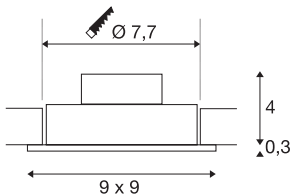

## NEW TRIA 77

encastré de plafond intérieur, simple, carré, blanc, LED, 8W, 2700K, clips ressorts

Le NEW TRIA 1 SET innovant séduit par sa simplicité et son efficacité. Disponible en noir mat, blanc ou aluminium brossé, il peut être choisi de forme ronde ou carrée, avec une ou plusieurs lampes. Équipé d'une puissante COB LED blanc chaud logée dans un insert inclinable et d'une alimentation LED, ce kit répond à toutes les exigences en matière d'éclairage général. Le raccordement électrique s'effectue sur la tension secteur 230V.

## INFORMATIONS TECHNIQUES

Réf. :	113881
Tension nominale primaire	220-240V ~50/60Hz mA/V
Courant secondaire / tension secondaire	350mA
Longueur	9 cm
Largeur	9 cm
Hauteur	3.5 cm
Diamètre d'encastrement	7.7 cm
Profondeur d'encastrement	4 cm
Poids net	0.238 kg
Poids brut	0.29 kg
Code IP	IP 20
Classe de protection	II
Montage	Encastrement
Détails de montage	Plafond
Puissance en watts	8 W
Lumen	645 lm
Température de couleur	2700 Kelvin
Angle de rayonnement	38 °
Coloris	blanc
IRC	80
Données LXXBXX	L70B50
Durée de vie	40000 h