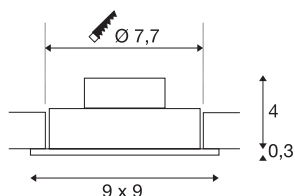

NEW TRIA 1 SET

incasso, monoemissione, LED, 2700K, squadrato, bianco, 38°, 9,1W, incl. driver, clip di fissaggio

L'innovativo SET NEW TRIA 1 colpisce per la semplicità e l'efficacia. Di colore nero opaco, bianco o alluminio spazzolato, è disponibile in forma rotonda o quadrata, monoemissione o a emissione diffusa. Utilizzandolo in combinazione con un potente COB LED bianco caldo orientabile e con il driver LED in dotazione, il set è in grado di soddisfare le esigenze dell'illuminazione di ambienti. Si collega alla rete elettrica da 230V.

DATI TECNICI

Articolo	113881
Codice IP	IP 20
Montaggio	Incasso
Dettagli di montaggio	Soffitto
Tensione nominale primaria	220-240V ~50/60Hz
Corrente / tensione secondaria	350 mA
Classe isolamento	II
Wattaggio	8 W
Temperatura ambiente minima	-20 °C
Temperatura ambiente massima	40 °C
Livello di corrente di spunto	11 A
Durata della corrente di spunto	20 µs
Effetto stroboscopico (SVM)	0.02
Lumen	645 lm
Temperatura colore	2700 Kelvin
Angolo di emissione	38 °
Colore	bianco
CRI	80
Dati LXXBXX	L70B50
Durata	40000 h
Emissione	diretto
Lunghezza	9 cm

Sorgente Luminosa

916320	
--------	---

Larghezza	9 cm
Altezza	3.5 cm
Peso netto	0.24 kg
Peso lordo	0.292 kg
Forma dello scasso	rotonda
Profondità d'incasso	4 cm
Diametro d'incasso	7.7 cm
BIG WHITE pagina	362