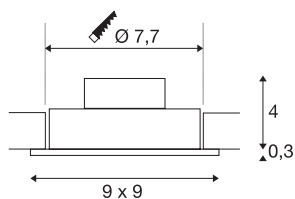

NEW TRIA DL Firkant 1x

innfelt downlight, ett lys, LED, 2700K, firkantet, matt hvit, 38°, 9, 1 W, inkl. driver, klipsfjær

Innovativt NEW TRIA 1 SET som er flott, enkelt og effektivt. finnes i matt sort, hvit eller børstet aluminium, i rund eller kvadratisk form og med ett eller flere lys. Siden det er utstyrt med en effektiv, varmhvit COB LED i en innsats som er vippebar, og har en inkludert LED-Driver, er settet egnet som generell belysning. armaturet kobles direkte til 230 V nettspenning.

TEKNISKE DATA

Art.nr.	113881
EL nummer	3229098
IP-kode	IP 20
Montering	Innfelt montering
Montering detaljer	Tak
Primær merkespenning	220-240V ~50/60Hz
Sekundær strøm / spenning	350 mA
Kapslingsgrad	II
Systemeffekt	8 W
Minimal omgivelsestemperatur	-20 °C
Maksimal omgivelsestemperatur	40 °C
Høy innkoblingsstrøm	11 A
Varighet innkoblingsstrøm	20 µs
Strobeeffekt (SVM)	0.02
Lysytelse	645 lm
Lysfargetemperatur	2700 Kelvin
Spredningsvinkel	38 °
Farge	hvit
CRI	80
LXXBXX-data	L70B50
Levetid	40000 h
Lysåpning	direkte

Lyskilde

916320	
--------	---

Lengde	9 cm
Bredde	9 cm
Høyde	3.5 cm
Nettvekt	0.24 kg
Bruttovekt	0.292 kg
Utsnittsfom	rund
Innfellingsdybde	4 cm
Innfellingsdiameter	7.7 cm