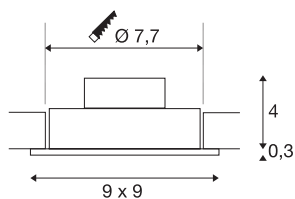

## NEW TRIA 1 SET

inbouwarmatuur, met één lichtbron, led, 2700 K, rechthoekig, wit, 38°, 9,1 W, incl. driver, spiraalveerklemmen

De innovatieve NEW TRIA 1 SET onderscheidt zich door zijn eenvoud en effectiviteit. In mat zwart, wit of geborsteld aluminium en in ronde resp. vierkante vorm zowel voor gebruik met één als met meerdere lichtbronnen verkrijgbaar. Door de uitrusting met een krachtige, warm witte COB LED in een kantelbare houder en de meegeleverde dimbare led voeding, kan de set aan alle eisen van algemene verlichting voldoen. De armatuur wordt direct op 230 V netspanning aangesloten.

## TECHNISCHE SPECIFICATIES

Art.nr.	113881
IP-code	IP 20
Montage	Inbouw
Montagebeschrijving	Plafond
Primaire nominale spanning	220-240V ~50/60Hz
Secundaire stroom / spanning	350 mA
Veiligheidsklasse	II
Wattage	8 W
minimale omgevingstemperatuur	-20 °C
maximale omgevingstemperatuur	40 °C
Niveau van inschakelstroom	11 A
Duur van inschakelstroom	20 µs
Stroboscopisch effect (SVM)	0.02
Lumen	645 lm
Lichtkleurtemperatuur	2700 Kelvin
Stralingshoek	38 °
Kleur	wit
CRI	80
LXXBXX gegevens	L70B50
Levensduur	40000 h
Lichtval	direct
Lengte	9 cm

## Lichtbron

916320	
--------	---

<b>Breedte</b>	9 cm
<b>Hoogte</b>	3.5 cm
<b>Nettogewicht</b>	0.24 kg
<b>Brutogewicht</b>	0.292 kg
<b>Vorm inbouwopening</b>	rond
<b>Inbouwdiepte</b>	4 cm
<b>Inbouwdiameter</b>	7.7 cm