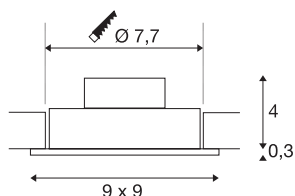

NEW TRIA 1 SET

vgradna svetilka, ena žarnica, LED, 2700K, oglata, bela, 38°, 9,1W, vklj. gonilnik, pritrdilne vzmeti

Inovativni komplet NEW TRIA 1 SET je preprost za uporabo in učinkovit. Na voljo je v črni matirani in beli barvi ter z videzom brušenega aluminija. Svetilka je lahko okrogle ali kvadratne oblike, z eno ali več žarnicami. Opremljena je z zmogljivo COB LED žarnico, ki oddaja toplo belo svetlobo in jo je mogoče nagibati, v paket pa je vključen tudi LED gonilnik, kar omogoča uporabo svetilke za splošno razsvetljavo. Svetilka deluje na omrežju z napetostjo 230 V.

TEHNIČNI PODATKI

Št. art.	113881
IP koda	IP 20
Montaža	Vgradnja
Podrobnosti montaže	Strop
Primarna nazivna napetost	220-240V ~50/60Hz
Sekundarni tok / napetost	350 mA
Zaščitni razred	II
EI. moč	8 W
minimalna temperatura okolja	-20 °C
maksimalna temperatura okolja	40 °C
Raven zagonskega toka	11 A
Trajanje zagonskega toka	20 μs
Stroboskopski učinek (SVM)	0.02
Lumini	645 lm
Barvna temperatura	2700 Kelvin
Kot sevanja	38 °
Barva	bela
CRI	80
LXXBXX podatki	L70B50
Življenjska doba	40000 h
Svetenje	neposredno
Dolžina	9 cm

Svetlobnega Vira

916320	
--------	---

Širina	9 cm
Višina	3.5 cm
Neto teža	0.24 kg
Bruto teža	0.292 kg
Oblika izreza	okrogla
Globina vgradnje	4 cm
Premer vgradnje	7.7 cm