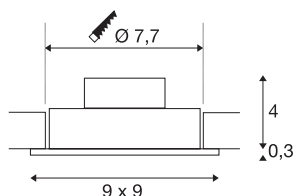

NEW TRIA 77

encastré de plafond intérieur, simple, carré, alu brossé, LED, 8W, 2700K, clips ressorts

Le NEW TRIA 1 SET innovant séduit par sa simplicité et son efficacité. Disponible en noir mat, blanc ou aluminium brossé, il peut être choisi de forme ronde ou carrée, avec une ou plusieurs lampes. Équipé d'une puissante COB LED blanc chaud logée dans un insert inclinable et d'une alimentation LED, ce kit répond à toutes les exigences en matière d'éclairage général. Le raccordement électrique s'effectue sur la tension secteur 230V.

INFORMATIONS TECHNIQUES

Réf. :	113886
Tension nominale primaire	220-240V ~50/60Hz mA/V
Courant secondaire / tension secondaire	350mA
Longueur	9 cm
Largeur	9 cm
Hauteur	3.5 cm
Diamètre d'encastrement	7.7 cm
Profondeur d'encastrement	4 cm
Poids net	0.229 kg
Poids brut	0.279 kg
Code IP	IP 20
Classe de protection	II
Montage	Encastrement
Détails de montage	Plafond
Puissance en watts	8 W
Lumen	645 lm
Température de couleur	2700 Kelvin
Angle de rayonnement	38 °
Coloris	alu
IRC	80
Données LXXBXX	L70B50
Durée de vie	40000 h