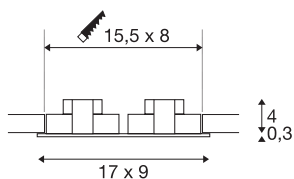

## SADA NEW TRIA 2

vestavné svítidlo, dvě žárovky, LED, 2700K, obdélníkové, černé matné, 38°, 15 W, vč. ovladače, upínacích pružin

Inovativní SADA NEW TRIA 2 si vás získá svou jednodušeстью a efektivitou. Dodává se v černé matné, bílé nebo kartáčovaný Al, v kulaté či hranaté podobě, s jednou i více žárovkami. Díky osazení dvěma výkonnými, teple bílými COB LED ve výkyvné vložce a díky ovladači LED, který je součástí dodávky, lze sadu přizpůsobit požadavkům na celkové osvětlení. Elektrické připojení k síťovému napětí 230 V.

## TECHNICKÁ DATA

Č. výrobku	113890
Kód IP	IP 20
Montáž	Montáž
Podrobnosti montáže	Strop
Primární jmenovité napětí	220-240V ~50/60Hz
Sekundární proud / napětí	350 mA
Třída ochrany	II
Příkon	14 W
Minimální teplota prostředí	-20 °C
Maximální teplota prostředí	30 °C
Úroveň rozběhového proudu	5 A
Doba trvání rozběhového proudu	30 μs
Stroboskopický efekt (SVM)	0.05
Lumen	1160 lm
Teplota barvy světla	2700 Kelvin
Úhel záření	38 °
Barva	černá
CRI	80
Data LXXBXX	L70B50
Životnost	40000 h
Výstup světla	přímé
Délka	17 cm

## Světelného Zdroje

916320	
--------	-----------------------------------------------------------------------------------

<b>Šířka</b>	9 cm
<b>Výška</b>	3.9 cm
<b>Hmotnost netto</b>	0.438 kg
<b>Celková hmotnost</b>	0.505 kg
<b>Tvar výřezu</b>	rohové
<b>Vestavná délka</b>	15.5 cm
<b>Vestavná šířka</b>	8 cm
<b>Vestavná hloubka</b>	4 cm
<b>BIG WHITE strana</b>	141