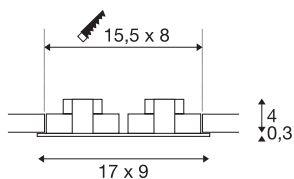

## NEW TRIA 155

encastré de plafond intérieur, double, noir mat, LED, 14W, 2700K, clips ressorts

Le NEW TRIA 2 SET innovant séduit par sa simplicité et son efficacité. Disponible en noir mat, blanc ou aluminium brossé, il peut être choisi de forme ronde ou carrée, avec une ou plusieurs lampes. Équipé de deux puissantes COB LED blanc chaud logées dans un insert inclinable et d'une alimentation LED, ce kit répond à toutes les exigences en matière d'éclairage général. Le raccordement électrique s'effectue sur la tension secteur 230V.

## INFORMATIONS TECHNIQUES

Réf.	113890
Code IP	IP 20
Montage	Encastrément
Détails de montage	Plafond
Tension nominale primaire	220-240V ~50/60Hz
Courant / tension secondaire	350 mA
Classe de protection	II
Puissance en watts	14 W
Température ambiante minimale	-20 °C
Température ambiante maximale	30 °C
Hauteur du courant d'appel	5 A
Durée du courant d'appel	30 µs
Effet stroboscopique (SVM)	0.05
Lumen	1160 lm
Température de couleur	2700 Kelvin
Angle de rayonnement	38 °
Coloris	noir
IRC	80
Données LXXBXX	L70B50
Durée de vie	40000 h
Sortie lumineuse	directement
Longueur	17 cm

## Source Lumineuse

916320	
--------	---

<b>Largeur</b>	9 cm
<b>Hauteur</b>	3.9 cm
<b>Poids net</b>	0.438 kg
<b>Poids brut</b>	0.505 kg
<b>Forme de découpe</b>	carré
<b>Longueur d'encastrement</b>	15.5 cm
<b>Largeur d'encastrement</b>	8 cm
<b>Profondeur d'encastrement</b>	4 cm
<b>Page du BIG WHITE</b>	141