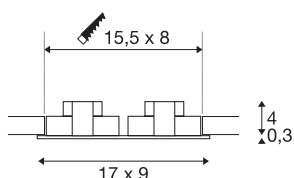

NEW TRIA 2 SET

innfelt downlight, to lys, LED, 2700K, rektangulært, matt sort, 38°, 15W, inkl. driver, klipsfjær

Innovativt NEW TRIA 2 SET som er flott, enkelt og effektivt. finnes i matt sort, hvit eller børstet aluminium, i rund eller kvadratisk form og med ett eller flere lys. Siden det er utstyrt med to effektive, varmhvite COB LED i en innsats som er vippebar, og har en inkludert LED-Driver, er settet egnet som generell belysning. armaturet kobles direkte til 230 V nettspenning.

TEKNISKE DATA

Art.nr.	113890
EL nummer	3229106
IP-kode	IP 20
Montering	Innfelt montering
Montering detaljer	Tak
Primær merkespenning	220-240V ~50/60Hz
Sekundær strøm / spenning	350 mA
Kapslingsgrad	II
Systemeffekt	14 W
Minimal omgivelsestemperatur	-20 °C
Maksimal omgivelsestemperatur	30 °C
Høy innkoblingsstrøm	5 A
Varighet innkoblingsstrøm	30 µs
Strobeeffekt (SVM)	0.05
Lysytelse	1160 lm
Lysfargetemperatur	2700 Kelvin
Spredningsvinkel	38 °
Farge	svart
CRI	80
LXXBXX-data	L70B50
Levetid	40000 h
Lysåpning	direkte

Lyskilde

916320	
--------	---

Lengde	17 cm
Bredde	9 cm
Høyde	3.9 cm
Nettvekt	0.438 kg
Bruttovekt	0.505 kg
Utsnittsfom	firkantet
Innfellingslengde	15.5 cm
Innfellingsbredde	8 cm
Innfellingsdybde	4 cm
BIG WHITE side	141