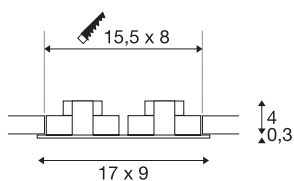

NEW TRIA 2 SET

inbouwarmatuur, tweevlammig, LED, 2700K, rechthoekig, mat zwart, 38°, 15W, incl. driver, clipveren

De innovatieve NEW TRIA 2 SET onderscheidt zich door zijn eenvoud en effectiviteit. Beschikbaar in mat zwart, wit of aluminium geborsteld is de set in ronde resp. vierkante vorm, met een of meerdere vlammen, verkrijgbaar. Door de uitrusting met twee krachtige, warm witte COB LEDs in een richtbaar inzetstuk alsook de meegeleverde LED-driver kan de set de eisen voor de algemene verlichting vervullen. Het armatuur wordt rechtstreeks aangesloten op 230V netspanning.

TECHNISCHE GEGEVENS

Art.nr.	113890
IP-code	IP 20
Montage	inbouw
Montagebeschrijving	plafond
Primaire nominale spanning	220-240V ~50/60Hz
Secundaire stroom/spanning	350 mA
Beschermingsklasse	II
Wattage	14 W
minimale omgevingstemperatuur	-20 °C
maximale omgevingstemperatuur	30 °C
Niveau van inschakelstroom	5 A
Duur van inschakelstroom	30 μs
Stroboscopisch effect (SVM)	0.05
Lumen	1160 lm
Lichtkleurtemperatuur	2700 Kelvin
Stralingshoek	38 °
Kleur	zwart
CRI	80
LXXBXX-gegevens	L70B50
Levensduur	40000 h
Lichtuitlaat	direct
Lengte	17 cm

Lichtbron

916320	
--------	-----------------------------------------------------------------------------------

Breedte	9 cm
Hoogte	3.9 cm
Nettogewicht	0.438 kg
Brutogewicht	0.505 kg
Uitsparingsvorm	hoekig
Inbouwlengte	15.5 cm
Inbouwbreedte	8 cm
Inbouwdiepte	4 cm
BIG WHITE pagina	141