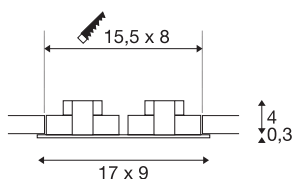

## NEW TRIA 2 SET

встраиваемый светильник, двухрожковый, светодиодный, 2700K, прямоугольный, черный матовый, 38°, 15 Вт, пружинные зажимы и драйвер в комплекте

Инновационный светильник NEW TRIA 2 SET отличается простотой и эффективностью. Он доступен в различных цветах (матовый черный, белый или шлифованный алюминий), может иметь круглую или квадратную форму и оснащаться как одним, так и несколькими рожками. Благодаря наличию двух мощных COB-светодиодов с теплым белым цветом свечения в регулируемом по наклону модуле и светодиодного драйвера, включенного в комплект, набор соответствует требованиям к общему освещению. Подключение к электросети напряжением 230 В.

## Технические характеристики

Тов. №	113890
IP Code	IP 20
Сборка	Встраиваемый
Детали сборки	Потолок
Номинальное первичное напряжение	220-240V ~50/60Hz
Вторичный ток / напряжение	350 mA
Класс защиты	II
Мощность	14 W
Минимальная температура окружающей среды	-20 °C
Максимальная температура окружающей среды	30 °C
Уровень пускового тока	5 A
Продолжительность пускового тока	30 μs
Стробоскопический эффект (SVM)	0.05
Световой поток	1160 lm
Цветовая температура	2700 Kelvin
Половинный угол	38 °
Цвет	черный
CRI	80
LXXVXX Данные	L70B50
Срок службы	40000 h
Световое отверстие	прямой

## Источник света

916320	
--------	---

Длина	17 cm
Ширина	9 cm
Высота	3.9 cm
Вес нетто	0.438 kg
вес брутто	0.505 kg
Форма сечения	квадратный
Установочная длина	15.5 cm
Установочная ширина	8 cm
Установочная глубина	4 cm
BIG WHITE Seite	141