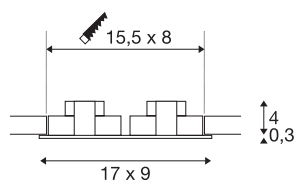

## NEW TRIA 155

encastré de plafond intérieur, double, blanc, LED, 14-W, 2700K, clips ressorts

Le NEW TRIA 2 SET innovant séduit par sa simplicité et son efficacité. Équipé de deux puissantes COB LED blanc chaud et d'une alimentation LED, ce kit répond à toutes les exigences en matière d'éclairage général. Son faisceau lumineux est inclinable à 38°. Disponible en blanc, noir mat ou aluminium brossé, le luminaire se raccorde sur la tension secteur 230V. Ce luminaire comprend des modules à LED intégrés.

## INFORMATIONS TECHNIQUES

Réf.	113891
Code IP	IP 20
Montage	Encastrément
Détails de montage	Plafond
Tension nominale primaire	220-240V ~50/60Hz
Courant / tension secondaire	350 mA
Classe de protection	II
Puissance en watts	14 W
Température ambiante minimale	-20 °C
Température ambiante maximale	30 °C
Hauteur du courant d'appel	5 A
Durée du courant d'appel	30 µs
Effet stroboscopique (SVM)	0.05
Lumen	1160 lm
Température de couleur	2700 Kelvin
Angle de rayonnement	38 °
Coloris	blanc
IRC	80
Données LXXBXX	L70B50
Durée de vie	40000 h
Sortie lumineuse	directement
Longueur	17 cm

## Source Lumineuse

916320	
--------	---

<b>Largeur</b>	9 cm
<b>Hauteur</b>	3.9 cm
<b>Poids net</b>	0.443 kg
<b>Poids brut</b>	0.515 kg
<b>Forme de découpe</b>	carré
<b>Longueur d'encastrement</b>	15.5 cm
<b>Largeur d'encastrement</b>	8 cm
<b>Profondeur d'encastrement</b>	4 cm
<b>Page du BIG WHITE</b>	141