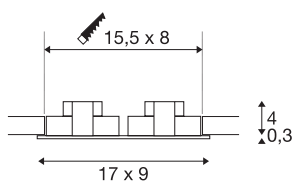

NEW TRIA 2 SET

inbouwarmatuur, geschikt voor twee lichtbronnen, led, 2700 K, rechthoekig, wit, 38°, 14,7 W, incl. driver, spiraalveerklemmen

De innovatieve NEW TRIA 2 SET onderscheidt zich door zijn eenvoud en effectiviteit. Door de uitrusting met twee krachtige, warm witte COB LED's plus de meegeleverde led voeding kan de set aan de eisen de algemene verlichting voldoen. Verder kan de lichtval over 38° worden gekanteld. De in wit, mat zwart of geborsteld aluminium verkrijgbare inbouwarmatuur wordt op 230 V netspanning aangesloten. Deze lamp bevat ingebouwde ledlampen.

TECHNISCHE SPECIFICATIES

Art.nr.	113891
IP-code	IP 20
Montage	Inbouw
Montagebeschrijving	Plafond
Primaire nominale spanning	220-240V ~50/60Hz
Secundaire stroom / spanning	350 mA
Veiligheidsklasse	II
Wattage	14 W
minimale omgevingstemperatuur	-20 °C
maximale omgevingstemperatuur	30 °C
Niveau van inschakelstroom	5 A
Duur van inschakelstroom	30 µs
Stroboscopisch effect (SVM)	0.05
Lumen	1160 lm
Lichtkleurtemperatuur	2700 Kelvin
Stralingshoek	38 °
Kleur	wit
CRI	80
LXXBXX gegevens	L70B50
Levensduur	40000 h
Lichtval	direct
Lengte	17 cm

Lichtbron

916320	
--------	---

Breedte	9 cm
Hoogte	3.9 cm
Nettogewicht	0.443 kg
Brutogewicht	0.515 kg
Vorm inbouwopening	vierkant
Inbouwlengte	15.5 cm
Inbouwbreedte	8 cm
Inbouwdiepte	4 cm
BIG WHITE pagina	141