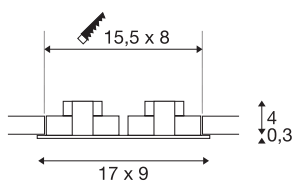

## NEW TRIA 155

**encastré de plafond intérieur, double, alu brossé, LED, 14W, 2700K, clips ressorts**

Le NEW TRIA 2 SET innovant séduit par sa simplicité et son efficacité. Équipé de deux puissantes COB LED blanc chaud et d'une alimentation LED, ce kit répond à toutes les exigences en matière d'éclairage général. Son faisceau lumineux est inclinable à 38°. Disponible en blanc, noir mat ou aluminium brossé, le luminaire se raccorde sur la tension secteur 230V. Ce luminaire comprend des modules à LED intégrés.

## INFORMATIONS TECHNIQUES

Réf. :	113896
Tension nominale primaire	220-240V ~50/60Hz mA/V
Courant secondaire / tension secondaire	350mA
Longueur	17 cm
Largeur	9 cm
Hauteur	3.9 cm
Longueur d'encastrement	15.5 cm
Largeur d'encastrement	8 cm
Profondeur d'encastrement	4 cm
Poids net	0.433 kg
Poids brut	0.505 kg
Code IP	IP 20
Classe de protection	II
Montage	Encastrement
Détails de montage	Plafond
Puissance en watts	14 W
Lumen	1160 lm
Température de couleur	2700 Kelvin
Angle de rayonnement	38 °
Coloris	alu
IRC	80
Données LXXBXX	L70B50