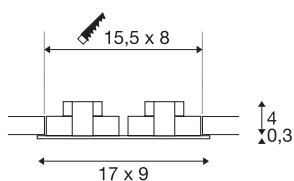

NEW TRIA 2 SET

inbouwarmatuur, geschikt voor twee lichtbronnen, led, 2700 K, rechthoekig, geborsteld aluminium, 38°, 14,7 W, incl. driver, spiraalveerklemmen

De innovatieve NEW TRIA 2 SET onderscheidt zich door zijn eenvoud en effectiviteit. Door de uitrusting met twee krachtige, warm witte COB LED's plus de meegeleverde led voeding kan de set aan de eisen de algemene verlichting voldoen. Verder kan de lichtval over 38° worden gekanteld. De in wit, mat zwart of geborsteld aluminium verkrijgbare inbouwarmatuur wordt op 230 V netspanning aangesloten. Deze lamp bevat ingebouwde ledlampen.

TECHNISCHE SPECIFICATIES

Art.nr.	113896
IP-code	IP 20
Montage	Inbouw
Montagebeschrijving	Plafond
Primaire nominale spanning	220-240V ~50/60Hz
Secundaire stroom / spanning	350 mA
Veiligheidsklasse	II
Wattage	14 W
minimale omgevingstemperatuur	-20 °C
maximale omgevingstemperatuur	30 °C
Niveau van inschakelstroom	5 A
Duur van inschakelstroom	30 μs
Stroboscopisch effect (SVM)	0.05
Lumen	1160 lm
Lichtkleurtemperatuur	2700 Kelvin
Stralingshoek	38 °
Kleur	alu
CRI	80
LXXBXX gegevens	L70B50
Levensduur	40000 h
Lichtval	direct
Lengte	17 cm

Lichtbron

916320	
--------	---

Breedte	9 cm
Hoogte	3.9 cm
Nettogewicht	0.433 kg
Brutogewicht	0.505 kg
Vorm inbouwopening	vierkant
Inbouwlengte	15.5 cm
Inbouwbreedte	8 cm
Inbouwdiepte	4 cm