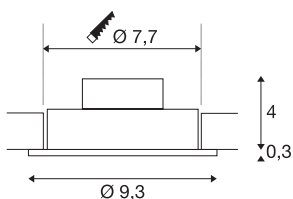

SADA NEW TRIA 1

vestavné svítidlo, jedna žárovka, LED, 3000K, kulaté, černé matné, 38°, 9,1 W, vč. ovladače, upínacích pružin

SADA NEW TRIA 1 si vás získá svou jednoduchostí a efektivitou. Dodává se v černé matné, bílé nebo kartáčovaný hliník, v kulaté či hranaté podobě, s jednou i více žárovkami. Díky osazení výkonnou, teple bílou COB LED ve výkyvné vložce a díky ovladači LED, který je součástí dodávky, lze sadu přizpůsobit požadavkům na celkové osvětlení. Elektrické připojení k síťovému napětí 230 V.

TECHNICKÁ DATA

Č. výrobku	113900
Kód IP	IP 20
Montáž	Montáž
Podrobnosti montáže	Strop
Primární jmenovité napětí	220-240V ~50/60Hz
Sekundární proud / napětí	350 mA
Třída ochrany	II
Příkon	8 W
Minimální teplota prostředí	-20 °C
Maximální teplota prostředí	40 °C
Úroveň rozběhového proudu	11 A
Doba trvání rozběhového proudu	20 μs
Stroboskopický efekt (SVM)	0.02
Lumen	700 lm
Teplota barvy světla	3000 Kelvin
Úhel záření	38 °
Barva	černá
CRI	80
Data LXXBXX	L70B50
Životnost	40000 h
Výstup světla	přímé
Výška	3.5 cm

Světelného Zdroje

916451	
--------	---

Průměr	9.3 cm
Hmotnost netto	0.228 kg
Celková hmotnost	0.278 kg
Tvar výřezu	kulaté
Vestavná hloubka	4 cm
Vestavný průměr	7.7 cm