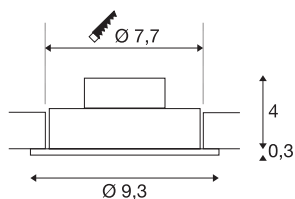

NEW TRIA 77

encastré de plafond intérieur, simple, rond, noir mat, LED, 8W, 3000K, clips ressorts

Le NEW TRIA 1 SET séduit par sa simplicité et son efficacité. Disponible en noir mat, blanc ou aluminium brossé, il peut être choisi de forme ronde ou carrée, avec une ou plusieurs lampes. Équipé d'une puissante COB LED blanc chaud logée dans un insert inclinable et d'une alimentation LED, ce kit répond à toutes les exigences en matière d'éclairage général. Le raccordement électrique s'effectue sur la tension secteur 230V.

INFORMATIONS TECHNIQUES

Réf.	113900
Code IP	IP 20
Montage	Encastrément
Détails de montage	Plafond
Tension nominale primaire	220-240V ~50/60Hz
Courant / tension secondaire	350 mA
Classe de protection	II
Puissance en watts	8 W
Température ambiante minimale	-20 °C
Température ambiante maximale	40 °C
Hauteur du courant d'appel	11 A
Durée du courant d'appel	20 µs
Effet stroboscopique (SVM)	0.02
Lumen	700 lm
Température de couleur	3000 Kelvin
Angle de rayonnement	38 °
Coloris	noir
IRC	80
Données LXXBXX	L70B50
Durée de vie	40000 h
Sortie lumineuse	directement
Hauteur	3.5 cm

Source Lumineuse

916451	
--------	-----------------------------------------------------------------------------------

Diamètre	9.3 cm
Poids net	0.228 kg
Poids brut	0.278 kg
Forme de découpe	rond
Profondeur d'encastrement	4 cm
Diamètre d'encastrement	7.7 cm