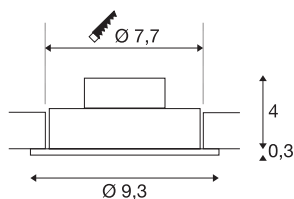

NEW TRIA 1 SET

inbouwarmatuur, met één lichtbron, led, 3000 K, rond, mat zwart, 38°, 9,1 W, incl. driver, spiraalveerklemmen

De NEW TRIA 1 SET onderscheidt zich door zijn eenvoud en effectiviteit. In mat zwart, wit of geborsteld aluminium en in ronde resp. vierkante vorm zowel voor gebruik met één als met meerdere lichtbronnen verkrijgbaar. Door de uitrusting met een krachtige, warm witte COB LED in een kantelbare houder, en een meegeleverde led voeding, kan de set aan alle eisen van algemene verlichting voldoen. De armatuur wordt direct op 230 V netspanning aangesloten.

TECHNISCHE SPECIFICATIES

Art.nr.	113900
IP-code	IP 20
Montage	Inbouw
Montagebeschrijving	Plafond
Primaire nominale spanning	220-240V ~50/60Hz
Secundaire stroom / spanning	350 mA
Veiligheidsklasse	II
Wattage	8 W
minimale omgevingstemperatuur	-20 °C
maximale omgevingstemperatuur	40 °C
Niveau van inschakelstroom	11 A
Duur van inschakelstroom	20 µs
Stroboscopisch effect (SVM)	0.02
Lumen	700 lm
Lichtkleurtemperatuur	3000 Kelvin
Stralingshoek	38 °
Kleur	zwart
CRI	80
LXXBXX gegevens	L70B50
Levensduur	40000 h
Lichtval	direct
Hoogte	3.5 cm

Lichtbron

916451	
--------	---

Diameter	9.3 cm
Nettogewicht	0.228 kg
Brutogewicht	0.278 kg
Vorm inbouwopening	rond
Inbouwdiepte	4 cm
Inbouwdiameter	7.7 cm