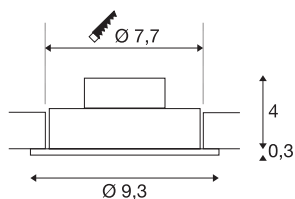

## NEW TRIA 1 SET

vgradna svetilka, ena žarnica, LED, 3000K, okrajla, črna matirana, 38°, 9,1W, vklj. gonilnik, pritrdilne vzmeti

Komplet NEW TRIA 1 SET je preprost za uporabo in učinkovit. Na voljo je v črni matirani in beli barvi ter z videzom brušenega aluminija. Svetilka je lahko okrogle ali kvadratne oblike, z eno ali več žarnicami. Opremljena je z zmogljivo COB LED žarnico, ki oddaja toplo belo svetlobo in jo je mogoče nagibati, v paket pa je vključen tudi LED gonilnik, kar omogoča uporabo svetilke za splošno razsvetljavo. Svetilka deluje na omrežju z napetostjo 230 V.

## TEHNIČNI PODATKI

Št. art.	113900
IP koda	IP 20
Montaža	Vgradnja
Podrobnosti montaže	Strop
Primarna nazivna napetost	220-240V ~50/60Hz
Sekundarni tok / napetost	350 mA
Zaščitni razred	II
EI. moč	8 W
minimalna temperatura okolja	-20 °C
maksimalna temperatura okolja	40 °C
Raven zagonskega toka	11 A
Trajanje zagonskega toka	20 μs
Stroboskopski učinek (SVM)	0.02
Lumini	700 lm
Barvna temperatura	3000 Kelvin
Kot sevanja	38 °
Barva	črna
CRI	80
LXXBXX podatki	L70B50
Življenjska doba	40000 h
Svetenje	neposredno
Višina	3.5 cm

## Svetlobnega Vira

916451	
--------	---

Premer	9.3 cm
Neto teža	0.228 kg
Bruto teža	0.278 kg
Oblika izreza	okrogla
Globina vgradnje	4 cm
Premer vgradnje	7.7 cm