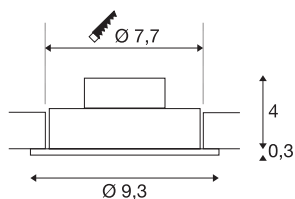

## SADA NEW TRIA 1

vestavné svítidlo, jedna žárovka, LED, 3000K, kulaté, bílé, 38°, 8W, vč. ovladače, upínacích pružin

Inovativní SADA NEW TRIA 1 si vás získá svou jednoduše a efektivitou. Dodává se v černé matné nebo jako kartáčovaný Al a v kulaté či hranaté podobě. Díky osazení výkonnými teple bílými COB LED a díky ovladači LED, který je součástí dodávky, lze sadu přizpůsobit požadavkům na celkové osvětlení. Dále je možné natočit výstup světla o 38°. Elektrické připojení k síťovému napětí 230 V. Toto svítidlo obsahuje vestavěné žárovky LED.

## TECHNICKÁ DATA

Č. výrobku	113901
Kód IP	IP 20
Montáž	Montáž
Podrobnosti montáže	Strop
Primární jmenovité napětí	220-240V ~50/60Hz
Sekundární proud / napětí	350 mA
Třída ochrany	II
Příkon	8 W
Minimální teplota prostředí	-20 °C
Maximální teplota prostředí	40 °C
Úroveň rozběhového proudu	11 A
Doba trvání rozběhového proudu	20 μs
Stroboskopický efekt (SVM)	0.02
Lumen	700 lm
Teplota barvy světla	3000 Kelvin
Úhel záření	38 °
Barva	bílá
CRI	80
Data LXXBXX	L70B50
Životnost	40000 h
Výstup světla	přímé
Výška	3.5 cm

## Světelného Zdroje

916451	
--------	---

<b>Průměr</b>	9.3 cm
<b>Hmotnost netto</b>	0.231 kg
<b>Celková hmotnost</b>	0.282 kg
<b>Tvar výřezu</b>	kulaté
<b>Vestavná hloubka</b>	4 cm
<b>Vestavný průměr</b>	7.7 cm