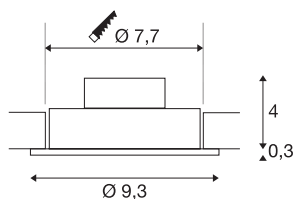

## NEW TRIA 77

**Einbauleuchte, einflammig, LED, 3000K, rund, weiß, 38°, 9,1W, inkl. Treiber, Clipfedern**

Das innovative NEW TRIA 1 SET besticht durch seine Einfachheit und Effektivität. Verfügbar in schwarz matt, oder aluminium gebürstet ist es in runder bzw. quadratischer Form erhältlich. Durch die Bestückung mit einer leistungsstarken, warmweißen COB LED sowie des im Lieferumfang enthaltenen LED-Treibers kann das Set den Anforderungen der Allgemeinbeleuchtung gerecht werden. Des Weiteren besteht die Möglichkeit den Lichtaustritt um 38° zu schwenken. Der elektrische Anschluss erfolgt an 230V Netzspannung. Diese Leuchte enthält eingebaute LED-Lampen.

## TECHNISCHE DATEN

Art. Nr.	113901
IP Code	IP 20
Montage	Einbau
Montagedetails	Decke
Primäre Nennspannung	220-240V ~50/60Hz
Sekundär Strom / Spannung	350 mA
Schutzklasse	II
Wattage	8 W
minimale Umgebungstemperatur	-20 °C
maximale Umgebungstemperatur	40 °C
Höhe Einschaltstrom	11 A
Dauer Einschaltstrom	20 µs
Stroboskop-Effekt (SVM)	0.02
Lumen	700 lm
Lichtfarbtemperatur	3000 Kelvin
Abstrahlwinkel	38 °
Farbe	weiß
CRI	80
LXXBXX Daten	L70B50
Lebensdauer	40000 h
Höhe	3.5 cm
Durchmesser	9.3 cm

## Lichtquelle

916451	
--------	---

<b>Nettogewicht</b>	0.231 kg
<b>Bruttogewicht</b>	0.282 kg
<b>Ausschnittsform</b>	rund
<b>Einbautiefe</b>	4 cm
<b>Einbaudurchmesser</b>	7.7 cm