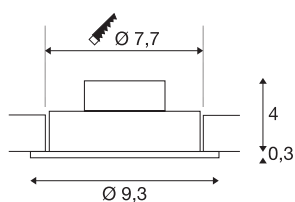

## NEW TRIA 77

**encastré de plafond intérieur, simple, rond, blanc, LED, 8W, 3000K, clips ressorts**

Le NEW TRIA 1 SET innovant séduit par sa simplicité et son efficacité. Disponible en noir mat ou aluminium brossé, il peut être choisi de forme ronde ou carrée. Équipé d'une puissante COB LED blanc chaud et d'une alimentation LED, ce kit répond à toutes les exigences en matière d'éclairage général. Son faisceau lumineux est inclinable à 38°. Le raccordement électrique s'effectue sur la tension secteur 230V. Ce luminaire comprend des modules à LED intégrés.

## INFORMATIONS TECHNIQUES

Réf.	113901
Code IP	IP 20
Montage	Encastrément
Détails de montage	Plafond
Tension nominale primaire	220-240V ~50/60Hz
Courant / tension secondaire	350 mA
Classe de protection	II
Puissance en watts	8 W
Température ambiante minimale	-20 °C
Température ambiante maximale	40 °C
Hauteur du courant d'appel	11 A
Durée du courant d'appel	20 µs
Effet stroboscopique (SVM)	0.02
Lumen	700 lm
Température de couleur	3000 Kelvin
Angle de rayonnement	38 °
Coloris	blanc
IRC	80
Données LXXBXX	L70B50
Durée de vie	40000 h
Sortie lumineuse	directement
Hauteur	3.5 cm

## Source Lumineuse

916451	
--------	-----------------------------------------------------------------------------------

<b>Diamètre</b>	9.3 cm
<b>Poids net</b>	0.231 kg
<b>Poids brut</b>	0.282 kg
<b>Forme de découpe</b>	rond
<b>Profondeur d'encastrement</b>	4 cm
<b>Diamètre d'encastrement</b>	7.7 cm