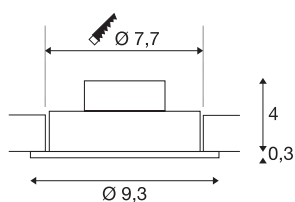

NEW TRIA 1 SET

incasso, monoemissione, LED, 3000K, rotondo, bianco, 38°, 8W, incl. driver, clip di fissaggio

L'innovativo SET NEW TRIA 1 colpisce per la semplicità e l'efficacia. Di colore nero opaco o alluminio spazzolato, è disponibile in forma rotonda o quadrata. Utilizzandolo in combinazione con un potente COB LED bianco caldo e con il driver LED in dotazione, il set è in grado di soddisfare le esigenze dell'illuminazione di ambienti. Inoltre è possibile orientare il raggio luminoso di 38°. Si collega alla rete elettrica da 230V. Questo apparecchio contiene lampadine LED incassate.

DATI TECNICI

Articolo	113901
Codice IP	IP 20
Montaggio	Incasso
Dettagli di montaggio	Soffitto
Tensione nominale primaria	220-240V ~50/60Hz
Corrente / tensione secondaria	350 mA
Classe isolamento	II
Wattaggio	8 W
Temperatura ambiente minima	-20 °C
Temperatura ambiente massima	40 °C
Livello di corrente di spunto	11 A
Durata della corrente di spunto	20 µs
Effetto stroboscopico (SVM)	0.02
Lumen	700 lm
Temperatura colore	3000 Kelvin
Angolo di emissione	38 °
Colore	bianco
CRI	80
Dati LXXBXX	L70B50
Durata	40000 h
Emissione	diretto
Altezza	3.5 cm

Sorgente Luminosa

916451	
--------	---

Diametro	9.3 cm
Peso netto	0.231 kg
Peso lordo	0.282 kg
Forma dello scasso	rotonda
Profondità d'incasso	4 cm
Diametro d'incasso	7.7 cm