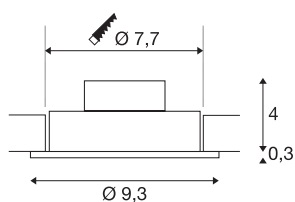

## NEW TRIA 1 SET

inbouwarmatuur, met één lichtbron, led, 3000 K, rond, wit, 38°, 8W, incl. driver, spiraalveerklemmen

De innovatieve NEW TRIA 1 SET onderscheidt zich door zijn eenvoud en effectiviteit. Verkrijgbaar in mat zwart, of geborsteld aluminium en zowel in ronde als vierkante vorm. Door de uitrusting met een krachtige, warm witte COB LED plus de meegeleverde led voeding kan de set aan de eisen van algemene verlichting voldoen. Verder kan de lichtval over 38° worden gekanteld. De armatuur wordt direct op 230 V netspanning aangesloten. Deze lamp bevat ingebouwde ledlampen.

## TECHNISCHE SPECIFICATIES

Art.nr.	113901
IP-code	IP 20
Montage	Inbouw
Montagebeschrijving	Plafond
Primaire nominale spanning	220-240V ~50/60Hz
Secundaire stroom / spanning	350 mA
Veiligheidsklasse	II
Wattage	8 W
minimale omgevingstemperatuur	-20 °C
maximale omgevingstemperatuur	40 °C
Niveau van inschakelstroom	11 A
Duur van inschakelstroom	20 µs
Stroboscopisch effect (SVM)	0.02
Lumen	700 lm
Lichtkleurtemperatuur	3000 Kelvin
Stralingshoek	38 °
Kleur	wit
CRI	80
LXXBXX gegevens	L70B50
Levensduur	40000 h
Lichtval	direct
Hoogte	3.5 cm

## Lichtbron

916451	
--------	---

<b>Diameter</b>	9.3 cm
<b>Nettogewicht</b>	0.231 kg
<b>Brutogewicht</b>	0.282 kg
<b>Vorm inbouwopening</b>	rond
<b>Inbouwdiepte</b>	4 cm
<b>Inbouwdiameter</b>	7.7 cm