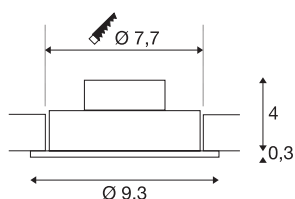

NEW TRIA 1 SET

встраиваемый светильник, однорожковый, светодиодный, 3000К, круглый, белый, 38°, 8 Вт, пружинные зажимы и драйвер в комплекте

Инновационный светильник NEW TRIA 1 SET отличается простотой и эффективностью. Доступен в различных цветах (матовый черный или шлифованный алюминий) и может иметь круглую или квадратную форму. Благодаря наличию мощного COB-светодиода с теплым белым цветом свечения и светодиодного драйвера, включенного в комплект, набор соответствует требованиям к общему освещению. Кроме того, имеется возможность наклона светового отверстия на 38°. Подключение к электросети напряжением 230 В. Этот светильник оснащен встроенными светодиодными лампами.

Технические характеристики

Тов. №	113901
IP Code	IP 20
Сборка	Встраиваемый
Детали сборки	Потолок
Номинальное первичное напряжение	220-240V ~50/60Hz
Вторичный ток / напряжение	350 mA
Класс защиты	II
Мощность	8 W
Минимальная температура окружающей среды	-20 °C
Максимальная температура окружающей среды	40 °C
Уровень пускового тока	11 A
Продолжительность пускового тока	20 μs
Стробоскопический эффект (SVM)	0.02
Световой поток	700 lm
Цветовая температура	3000 Kelvin
Половинный угол	38 °
Цвет	белый
CRI	80
LXXBXX Данные	L70B50
Срок службы	40000 h
Световое отверстие	прямой

Источник света

916451	
--------	---

Высота	3.5 cm
Диаметр	9.3 cm
Вес нетто	0.231 kg
вес брутто	0.282 kg
Форма сечения	круглый
Установочная глубина	4 cm
Установочный диаметр	7.7 cm