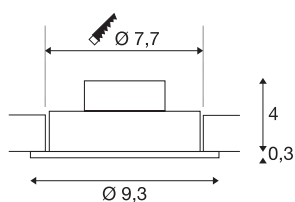

NEW TRIA 1 SET

vgradna svetilka, ena žarnica, LED, 3000K, okrogla, bela, 38°, 8W, vklj. gonilnik, pritrdilne vzmeti

Inovativni komplet NEW TRIA 1 SET je preprost za uporabo in učinkovit. Na voljo je v črni matirani barvi ali z videzom brušenega aluminija. Svetilka je dobavljiva v okrogli ali kvadratni obliki. Opremljena je z zmogljivo COB LED žarnico, ki oddaja toplo belo svetlobo, v paket pa je vključen tudi LED gonilnik, ki omogoča uporabo svetilke za splošno razsvetljavo. Svetilno površino lahko nagnete za 38°. Svetilka deluje na omrežju z napetostjo 230 V. Ta svetilka vsebuje vgrajene LED žarnice.

TEHNIČNI PODATKI

Št. art.	113901
IP koda	IP 20
Montaža	Vgradnja
Podrobnosti montaže	Strop
Primarna nazivna napetost	220-240V ~50/60Hz
Sekundarni tok / napetost	350 mA
Zaščitni razred	II
El. moč	8 W
minimalna temperatura okolja	-20 °C
maksimalna temperatura okolja	40 °C
Raven zagonskega toka	11 A
Trajanje zagonskega toka	20 μs
Stroboskopski učinek (SVM)	0.02
Lumini	700 lm
Barvna temperatura	3000 Kelvin
Kot sevanja	38 °
Barva	bela
CRI	80
LXXBXX podatki	L70B50
Življenjska doba	40000 h
Svetenje	neposredno
Višina	3.5 cm

Svetlobnega Vira

916451	
--------	---

Premer	9.3 cm
Neto teža	0.231 kg
Bruto teža	0.282 kg
Oblika izreza	okrogla
Globina vgradnje	4 cm
Premer vgradnje	7.7 cm