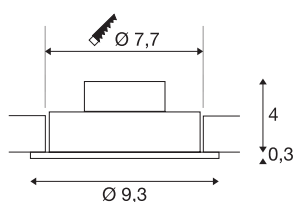

SADA NEW TRIA 1

vestavné svítidlo, jedna žárovka, LED, 3000K, kulaté, kartáčovaný Al, 38°, 9,1 W, vč. ovladače, upínacích pružin

Inovativní SADA NEW TRIA 1 si vás získá svou jednodušností a efektivitou. Dodává se v černé matné, bílé nebo jako kartáčovaný Al a v kulaté či hranaté podobě. Díky osazení výkonnými teple bílými COB LED a díky ovladači LED, který je součástí dodávky, lze sadu přizpůsobit požadavkům na celkové osvětlení. Dále je možné natočit výstup světla o 38°. Elektrické připojení k síťovému napětí 230 V. Toto svítidlo obsahuje vestavěné žárovky LED.

TECHNICKÁ DATA

Č. výrobku	113906
Kód IP	IP 20
Montáž	Montáž
Podrobnosti montáže	Strop
Primární jmenovité napětí	220-240V ~50/60Hz
Sekundární proud / napětí	350 mA
Třída ochrany	II
Příkon	8 W
Minimální teplota prostředí	-20 °C
Maximální teplota prostředí	40 °C
Úroveň rozběhového proudu	11 A
Doba trvání rozběhového proudu	20 μs
Stroboskopický efekt (SVM)	0.02
Lumen	700 lm
Teplota barvy světla	3000 Kelvin
Úhel záření	38 °
Barva	hliník
CRI	80
Data LXXBXX	L70B50
Životnost	40000 h
Výstup světla	přímé
Výška	3.5 cm

Světelného Zdroje

916451	
--------	---

Průměr	9.3 cm
Hmotnost netto	0.222 kg
Celková hmotnost	0.276 kg
Tvar výřezu	kulaté
Vestavná hloubka	4 cm
Vestavný průměr	7.7 cm