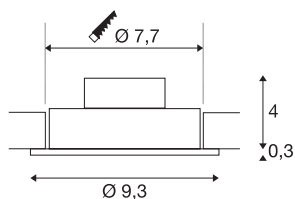

## NEW TRIA 77

**Einbauleuchte, einflammig, LED, 3000K, rund, aluminium gebürstet, 38°, 9,1W, inkl. Treiber, Clipfedern**

Das innovative NEW TRIA 1 SET besticht durch seine Einfachheit und Effektivität. Verfügbar in schwarz matt, weiß oder aluminium gebürstet ist es in runder bzw. quadratischer Form erhältlich. Durch die Bestückung mit einer leistungsstarken, warmweißen COB LED sowie des im Lieferumfang enthaltenen LED-Treibers kann das Set den Anforderungen der Allgemeinbeleuchtung gerecht werden. Des Weiteren besteht die Möglichkeit den Lichtaustritt um 38° zu schwenken. Der elektrische Anschluss erfolgt an 230V Netzspannung. Diese Leuchte enthält eingebaute LED-Lampen.

## TECHNISCHE DATEN

Art. Nr.	113906
IP Code	IP 20
Montage	Einbau
Montagedetails	Decke
Primäre Nennspannung	220-240V ~50/60Hz
Sekundär Strom / Spannung	350 mA
Schutzklasse	II
Wattage	8 W
minimale Umgebungstemperatur	-20 °C
maximale Umgebungstemperatur	40 °C
Höhe Einschaltstrom	11 A
Dauer Einschaltstrom	20 µs
Stroboskop-Effekt (SVM)	0.02
Lumen	700 lm
Lichtfarbtemperatur	3000 Kelvin
Abstrahlwinkel	38 °
Farbe	aluminium
CRI	80
LXXBXX Daten	L70B50
Lebensdauer	40000 h
Höhe	3.5 cm
Durchmesser	9.3 cm

## Lichtquelle

916451	
--------	---

<b>Nettogewicht</b>	0.222 kg
<b>Bruttogewicht</b>	0.276 kg
<b>Ausschnittsform</b>	rund
<b>Einbautiefe</b>	4 cm
<b>Einbaudurchmesser</b>	7.7 cm