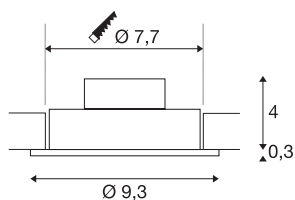

NEW TRIA 1 SET

luminaria empotrada, de una llama, led, 3000 K, redonda, aluminio cepillado, 38°, 9,1 W, incl. controlador, resortes de clip

El innovador NEW TRIA 1 SET destaca por su simplicidad y su eficacia. Está disponible en negro mate, blanco o aluminio cepillado, con forma redonda o cuadrada. Gracias al equipamiento con un led COB blanco cálido de alta potencia, así como al controlador led incluido en la entrega, el set puede responder a las necesidades de la iluminación general. Además existe la posibilidad de orientar la salida de la luz a 38°. La conexión eléctrica se realiza a la tensión eléctrica de 230 V. Esta luminaria contiene ledes incorporados.

Datos técnicos

Art. N.º	113906
Código IP	IP 20
Montaje	Empotrado
Detalles de montaje	Techo
Voltaje nominal primario	220-240V ~50/60Hz
Corriente eléctrica / Tensión secundaria	350 mA
Clase de protección	II
Potencia	8 W
Temperatura ambiente mínima	-20 °C
Temperatura ambiente máxima	40 °C
Nivel de corriente de entrada	11 A
Duración de la corriente de entrada	20 µs
Efecto estroboscópico (SVM)	0.02
Flujo luminoso	700 lm
Temperatura del color de la luz	3000 Kelvin
Semiángulo de dispersión	38 °
Color	aluminio
IRC	80
Datos LXXBXX	L70B50
Vida útil	40000 h
Salida de la luz	directamente
Altura	3.5 cm

Fuente de luz

916451	
--------	---

Diámetro	9.3 cm
Peso neto	0.219 kg
Peso bruto	0.269 kg
Forma de la estructura	ronda
Profundidad del montaje	4 cm
Diámetro de montaje	7.7 cm
Página BIG WHITE	362