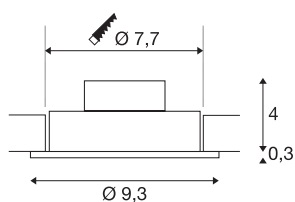

NEW TRIA 1 SET

incasso, monoemissione, LED, 3000K, rotondo, alluminio spazzolato, 38°, 9,1W, incl. driver, clip di fissaggio

L'innovativo SET NEW TRIA 1 colpisce per la semplicità e l'efficacia. Di colore nero opaco, bianco o alluminio spazzolato, è disponibile in forma rotonda o quadrata. Utilizzandolo in combinazione con un potente COB LED bianco caldo e con il driver LED in dotazione, il set è in grado di soddisfare le esigenze dell'illuminazione di ambienti. Inoltre è possibile orientare il raggio luminoso di 38°. Si collega alla rete elettrica da 230V. Questo apparecchio contiene lampadine LED incassate.

DATI TECNICI

Articolo	113906
Codice IP	IP 20
Montaggio	Incasso
Dettagli di montaggio	Soffitto
Tensione nominale primaria	220-240V ~50/60Hz
Corrente / tensione secondaria	350 mA
Classe isolamento	II
Wattaggio	8 W
Temperatura ambiente minima	-20 °C
Temperatura ambiente massima	40 °C
Livello di corrente di spunto	11 A
Durata della corrente di spunto	20 µs
Effetto stroboscopico (SVM)	0.02
Lumen	700 lm
Temperatura colore	3000 Kelvin
Angolo di emissione	38 °
Colore	alluminio
CRI	80
Dati LXXBXX	L70B50
Durata	40000 h
Emissione	diretto
Altezza	3.5 cm

Sorgente Luminosa

916451	
--------	---

Diametro	9.3 cm
Peso netto	0.222 kg
Peso lordo	0.276 kg
Forma dello scasso	rotonda
Profondità d'incasso	4 cm
Diametro d'incasso	7.7 cm