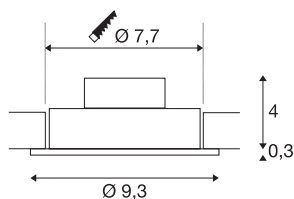

NEW TRIA DL Rund 1x

innfelt downlight, ett lys, LED, 3000K, rund, børstet aluminium, 38°, 9, 1 W, inkl. driver, klipsfjær

Innovativt NEW TRIA 1 SET som er flott, enkelt og effektivt. finnes i matt sort, hvit eller børstet aluminium og i rund eller kvadratisk form. Siden det er utstyrt med en effektiv, varmhvit COB LED og har en inkludert LED-Driver, er settet egnet som generell belysning. Dessuten kan lysåpningen svinges inntil 38°. armaturet kobles direkte til strømmettet (230 V). Denne armaturet inneholder integrerte LED-lyskilder.

TEKNISKE DATA

Art.nr.	113906
EL nummer	3229102
IP-kode	IP 20
Montering	Innfelt montering
Montering detaljer	Tak
Primær merkespenning	220-240V ~50/60Hz
Sekundær strøm / spenning	350 mA
Kapslingsgrad	II
Systemeffekt	8 W
Minimal omgivelsestemperatur	-20 °C
Maksimal omgivelsestemperatur	40 °C
Høy innkoblingsstrøm	11 A
Varighet innkoblingsstrøm	20 µs
Strobeeffekt (SVM)	0.02
Lysytelse	700 lm
Lysfargetemperatur	3000 Kelvin
Spredningsvinkel	38 °
Farge	aluminium
CRI	80
LXXBXX-data	L70B50
Levetid	40000 h
Lysåpning	direkte

Lyskilde

916451	
--------	---

Høyde	3.5 cm
Diameter	9.3 cm
Nettvekt	0.222 kg
Bruttvekt	0.276 kg
Utsnittsfom	rund
Innfellingsdybde	4 cm
Innfellingsdiameter	7.7 cm