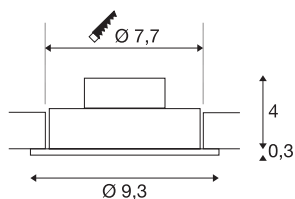

NEW TRIA 1 SET

inbouwarmatuur, met één lichtbron, led, 3000 K, rond, geborsteld aluminium, 38°, 9,1 W, incl. driver, spiraalveerklemmen

De innovatieve NEW TRIA 1 SET onderscheidt zich door zijn eenvoud en effectiviteit. In mat zwart, wit of geborsteld aluminium en zowel in ronde als vierkante vorm verkrijgbaar. Door de uitrusting met een krachtige, warm witte COB LED plus de meegeleverde led voeding kan de set aan de eisen van algemene verlichting voldoen. Verder kan de lichtval over 38° worden gekanteld. De armatuur wordt direct op 230 V netspanning aangesloten. Deze lamp bevat ingebouwde ledlampen.

TECHNISCHE SPECIFICATIES

Art.nr.	113906
IP-code	IP 20
Montage	Inbouw
Montagebeschrijving	Plafond
Primaire nominale spanning	220-240V ~50/60Hz
Secundaire stroom / spanning	350 mA
Veiligheidsklasse	II
Wattage	8 W
minimale omgevingstemperatuur	-20 °C
maximale omgevingstemperatuur	40 °C
Niveau van inschakelstroom	11 A
Duur van inschakelstroom	20 µs
Stroboscopisch effect (SVM)	0.02
Lumen	700 lm
Lichtkleurtemperatuur	3000 Kelvin
Stralingshoek	38 °
Kleur	alu
CRI	80
LXXBXX gegevens	L70B50
Levensduur	40000 h
Lichtval	direct
Hoogte	3.5 cm

Lichtbron

916451	
--------	-----------------------------------------------------------------------------------

Diameter	9.3 cm
Nettogewicht	0.222 kg
Brutogewicht	0.276 kg
Vorm inbouwopening	rond
Inbouwdiepte	4 cm
Inbouwdiameter	7.7 cm