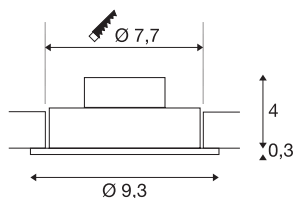

NEW TRIA 1 SET

встраиваемый светильник, однорожковый, светодиодный, 3000К, круглый, шлифованный алюминий, 38°, 9,1 Вт, пружинные зажимы и драйвер в комплекте

Инновационный светильник NEW TRIA 1 SET отличается простотой и эффективностью. Доступен в различных цветах (матовый черный, белый или шлифованный алюминий) и может иметь круглую или квадратную форму. Благодаря наличию мощного COB-светодиода с теплым белым цветом свечения и светодиодного драйвера, включенного в комплект, набор соответствует требованиям к общему освещению. Кроме того, имеется возможность наклона светового отверстия на 38°. Подключение к электросети напряжением 230 В. Этот светильник оснащен встроенными светодиодными лампами.

Технические характеристики

Тов. №	113906
IP Code	IP 20
Сборка	Встраиваемый
Детали сборки	Потолок
Номинальное первичное напряжение	220-240V ~50/60Hz
Вторичный ток / напряжение	350 mA
Класс защиты	II
Мощность	8 W
Минимальная температура окружающей среды	-20 °C
Максимальная температура окружающей среды	40 °C
Уровень пускового тока	11 A
Продолжительность пускового тока	20 μs
Стробоскопический эффект (SVM)	0.02
Световой поток	700 lm
Цветовая температура	3000 Kelvin
Половинный угол	38 °
Цвет	Алюминий
CRI	80
LXXVXX Данные	L70B50
Срок службы	40000 h
Световое отверстие	прямой

Источник света

916451	
--------	---

Высота	3.5 cm
Диаметр	9.3 cm
Вес нетто	0.222 kg
вес брутто	0.276 kg
Форма сечения	круглый
Установочная глубина	4 cm
Установочный диаметр	7.7 cm