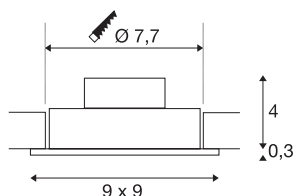

## NEW TRIA 1 SET

**incasso, monoemissione, LED, 3000K, squadrato, nero opaco, 38°, 9,1W, incl. driver, clip di fissaggio**

Il SET NEW TRIA 1 colpisce per la semplicità e l'efficacia. Di colore nero opaco, bianco o alluminio spazzolato, è disponibile in forma rotonda o quadrata, monoemissione o a emissione diffusa. Utilizzandolo in combinazione con un potente COB LED bianco caldo orientabile e con il driver LED in dotazione, il set è in grado di soddisfare le esigenze dell'illuminazione di ambienti. Si collega alla rete elettrica da 230V.

## DATI TECNICI

Articolo	113910
Codice IP	IP 20
Montaggio	Incasso
Dettagli di montaggio	Soffitto
Tensione nominale primaria	220-240V ~50/60Hz
Corrente / tensione secondaria	350 mA
Classe isolamento	II
Wattaggio	8 W
Temperatura ambiente minima	-20 °C
Temperatura ambiente massima	40 °C
Livello di corrente di spunto	11 A
Durata della corrente di spunto	20 µs
Effetto stroboscopico (SVM)	0.02
Lumen	700 lm
Temperatura colore	3000 Kelvin
Angolo di emissione	38 °
Colore	nero
CRI	80
Dati LXXBXX	L70B50
Durata	40000 h
Emissione	diretto
Lunghezza	9 cm

## Sorgente Luminosa

916451 

Larghezza	9 cm
Altezza	3.5 cm
Peso netto	0.238 kg
Peso lordo	0.288 kg
Forma dello scasso	rotonda
Profondità d'incasso	4 cm
Diametro d'incasso	7.7 cm