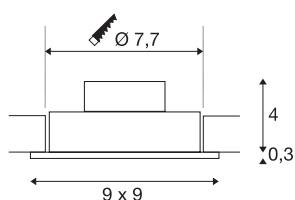

NEW TRIA 1 SET

inbouwarmatuur, met één lichtbron, led, 3000 K, rechthoekig, mat zwart, 38°, 9,1 W, incl. driver, spiraalveerklemmen

De NEW TRIA 1 SET onderscheidt zich door zijn eenvoud en effectiviteit. In mat zwart, wit of geborsteld aluminium en in ronde resp. vierkante vorm zowel voor gebruik met één als met meerdere lichtbronnen verkrijgbaar. Door de uitrusting met een krachtige, warm witte COB LED in een kantelbare houder, en een meegeleverde led voeding, kan de set aan alle eisen van algemene verlichting voldoen. De armatuur wordt direct op 230 V netspanning aangesloten.

TECHNISCHE SPECIFICATIES

Art.nr.	113910
IP-code	IP 20
Montage	Inbouw
Montagebeschrijving	Plafond
Primaire nominale spanning	220-240V ~50/60Hz
Secundaire stroom / spanning	350 mA
Veiligheidsklasse	II
Wattage	8 W
minimale omgevingstemperatuur	-20 °C
maximale omgevingstemperatuur	40 °C
Niveau van inschakelstroom	11 A
Duur van inschakelstroom	20 µs
Stroboscopisch effect (SVM)	0.02
Lumen	700 lm
Lichtkleurtemperatuur	3000 Kelvin
Stralingshoek	38 °
Kleur	zwart
CRI	80
LXXBXX gegevens	L70B50
Levensduur	40000 h
Lichtval	direct
Lengte	9 cm

Lichtbron

916451	
--------	---

Breedte	9 cm
Hoogte	3.5 cm
Nettogewicht	0.238 kg
Brutogewicht	0.288 kg
Vorm inbouwopening	rond
Inbouwdiepte	4 cm
Inbouwdiameter	7.7 cm