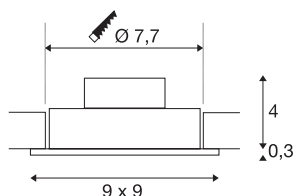

## NEW TRIA 1 SET

vgradna svetilka, ena žarnica, LED, 3000K, oglata, črna matirana, 38°, 9,1W, vklj. gonilnik, pritrdilne vzmeti

Komplet NEW TRIA 1 SET je preprost za uporabo in učinkovit. Na voljo je v črni matirani in beli barvi ter z videzom brušenega aluminija. Svetilka je lahko okrogle ali kvadratne oblike, z eno ali več žarnicami. Opremljena je z zmogljivo COB LED žarnico, ki oddaja toplo belo svetlobo in jo je mogoče nagibati, v paket pa je vključen tudi LED gonilnik, kar omogoča uporabo svetilke za splošno razsvetljavo. Svetilka deluje na omrežju z napetostjo 230 V.

## TEHNIČNI PODATKI

Št. art.	113910
IP koda	IP 20
Montaža	Vgradnja
Podrobnosti montaže	Strop
Primarna nazivna napetost	220-240V ~50/60Hz
Sekundarni tok / napetost	350 mA
Zaščitni razred	II
El. moč	8 W
minimalna temperatura okolja	-20 °C
maksimalna temperatura okolja	40 °C
Raven zagonskega toka	11 A
Trajanje zagonskega toka	20 μs
Stroboskopski učinek (SVM)	0.02
Lumini	700 lm
Barvna temperatura	3000 Kelvin
Kot sevanja	38 °
Barva	črna
CRI	80
LXXBXX podatki	L70B50
Življenjska doba	40000 h
Svetenje	neposredno
Dolžina	9 cm

## Svetlobnega Vira

916451	
--------	---

Širina	9 cm
Višina	3.5 cm
Neto teža	0.238 kg
Bruto teža	0.288 kg
Oblika izreza	okrogla
Globina vgradnje	4 cm
Premer vgradnje	7.7 cm