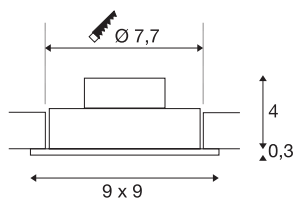

SADA NEW TRIA 1

vestavné svítidlo, jedna žárovka, LED, 3000K, hranaté, bílé, 38°, 9,1 W, vč. ovladače, upínacích pružin

Inovativní SADA NEW TRIA 1 si vás získá svou jednoduše a efektivitou. Dodává se v černé matné, bílé nebo jako kartáčovaný Al a v kulaté či hranaté podobě. Díky osazení výkonnými teple bílými COB LED a díky ovladači LED, který je součástí dodávky, lze sadu přizpůsobit požadavkům na celkové osvětlení. Dále je možné natočit výstup světla o 38°. Elektrické připojení k síťovému napětí 230 V. Toto svítidlo obsahuje vestavěné žárovky LED.

TECHNICKÁ DATA

Č. výrobku	113911
Kód IP	IP 20
Montáž	Montáž
Podrobnosti montáže	Strop
Primární jmenovité napětí	220-240V ~50/60Hz
Sekundární proud / napětí	350 mA
Třída ochrany	II
Příkon	8 W
Minimální teplota prostředí	-20 °C
Maximální teplota prostředí	40 °C
Úroveň rozběhového proudu	11 A
Doba trvání rozběhového proudu	20 μs
Stroboskopický efekt (SVM)	0.02
Lumen	700 lm
Teplota barvy světla	3000 Kelvin
Úhel záření	38 °
Barva	bílá
CRI	80
Data LXXBXX	L70B50
Životnost	40000 h
Výstup světla	přímé
Délka	9 cm

Světelného Zdroje

916451	
--------	-----------------------------------------------------------------------------------

Šířka	9 cm
Výška	3.5 cm
Hmotnost netto	0.238 kg
Celková hmotnost	0.289 kg
Tvar výřezu	kulaté
Vestavná hloubka	4 cm
Vestavný průměr	7.7 cm