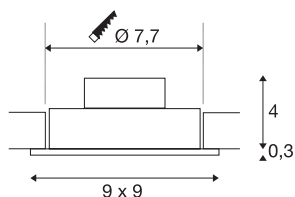

NEW TRIA 77

Einbauleuchte, einflammig, LED, 3000K, eckig, weiß, 38°, 9,1W, inkl. Treiber, Clipfedern

Das innovative NEW TRIA 1 SET besticht durch seine Einfachheit und Effektivität. Verfügbar in schwarz matt, weiß oder aluminium gebürstet ist es in runder bzw. quadratischer Form erhältlich. Durch die Bestückung mit einer leistungsstarken, warmweißen COB LED sowie des im Lieferumfang enthaltenen LED-Treibers kann das Set den Anforderungen der Allgemeinbeleuchtung gerecht werden. Des Weiteren besteht die Möglichkeit den Lichtaustritt um 38° zu schwenken. Der elektrische Anschluss erfolgt an 230V Netzspannung. Diese Leuchte enthält eingebaute LED-Lampen.

TECHNISCHE DATEN

Art. Nr.	113911
IP Code	IP 20
Montage	Einbau
Montagedetails	Decke
Primäre Nennspannung	220-240V ~50/60Hz
Sekundär Strom / Spannung	350 mA
Schutzklasse	II
Wattage	8 W
minimale Umgebungstemperatur	-20 °C
maximale Umgebungstemperatur	40 °C
Höhe Einschaltstrom	11 A
Dauer Einschaltstrom	20 µs
Stroboskop-Effekt (SVM)	0.02
Lumen	700 lm
Lichtfarbtemperatur	3000 Kelvin
Abstrahlwinkel	38 °
Farbe	weiß
CRI	80
LXXBXX Daten	L70B50
Lebensdauer	40000 h
Länge	9 cm
Breite	9 cm

Lichtquelle

916451	
--------	---

Höhe	3.5 cm
Nettogewicht	0.238 kg
Bruttogewicht	0.289 kg
Ausschnittsform	rund
Einbautiefe	4 cm
Einbaudurchmesser	7.7 cm